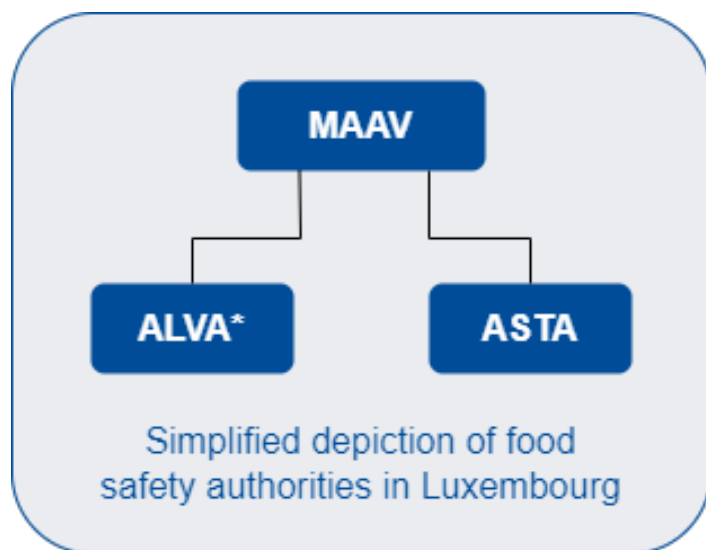

Luxembourg:Luxembourg/2/de

Zuletzt aktualisiert am 8. April 2024.

* Einrichtung die den nationalen EFSA Focal Point stellt. Informationen über das EFSA Focal Point Netzwerk finden Sie auf der EFSA-Website.

Retrieved from

"<https://worldfoodsafetyalmanac.bfr.berlin/index.php?title=Translations:Luxembourg:Luxembourg/2/de&oldid=7851>"

This page was last edited on 10 April 2024, at 11:57 from ALVA2.